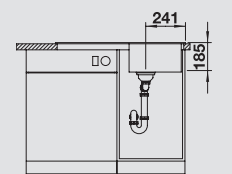

Medencemélység: 185 mm

A csapterlep és a lefolyótávműködtető furatai megvannak.

F Megjegyzés: Munkalap szintű mosogatók a 33 oldalon

* Első szállítás 01.04.2017

Választható tartozékok