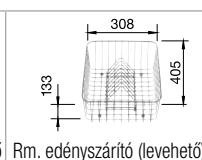

Rm. edényszárító (leveghető)
tányértartóval

507 829