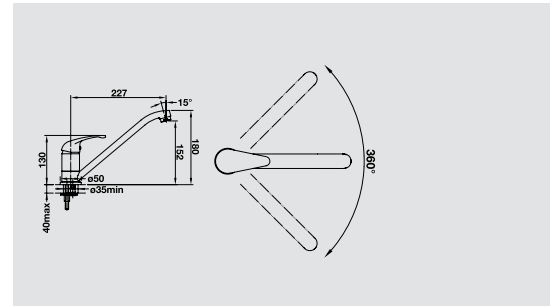

króm
521 752 Magasnyomású

- 80°-ban elforgatható kifolyó
- A csaptelep beépítéséhez 35 mm átmérőjű furat szükséges
- Kerámiabetéttel
- Nylonnal bevont zuhanytömlő
- Rugalmas, 750 mm hosszú csatlakozótömlők és 3/8"-os anya a különösen könnyű és biztonságos szereléshez

SPECIAL

BLANCO DARAS-S-F

ÚJ

fém felület

Kedvelt forma

- Ablak elé szerelhető
- Egyszerű kezelhetőség: függőlegesen megemelni és az oldalára fektetni
- Kihúzható fejjel
- Kezdőmodell
- Alkalmas kiméretű mosogatókhoz
- Kibővített hatókör a 80°-ban elforgatható kifolyóval

*Legkisebb távolság a mosogató és az ablakszárny közt 4 cm.