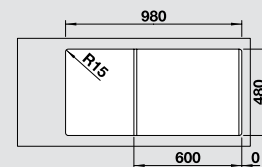

Medencemélység: 190/120 mm

⊙ = átüthető csaphelyfuratok