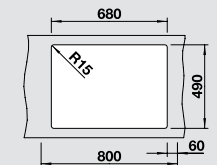

Medencemélység: 220 mm

○ = átüthető csaphelyfuratok

Választható tartozékok