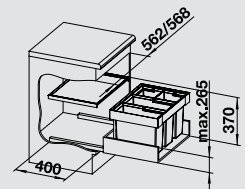

BLANCO FLEXON II XL 60/3 521 473

Alaptartozék

Fedél, rendező fedél

60 cm-es szekrényméret

46 l