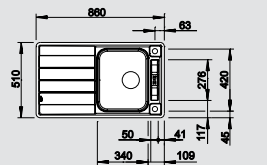

Medencemélység: 175/40 mm

Alaptartozékok

Választható tartozékok

Szemetes