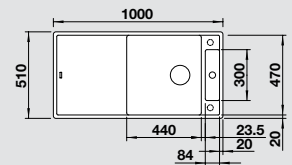

Medencemélység: 190/40 mm

○ = átüthető csaphelyfuratok

F Megjegyzés: Munkalap szintű mosogatók a 9 oldalon