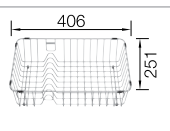

Edényszárító kosár

231 692

Alaptartozék

Lefolyógarnitúra helytakarékos csővel,
3 1/2"-os szűrőkosaras lefolyó