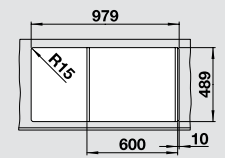

Medencemélység: 175/110 mm

Rozsdamentes mosogatók