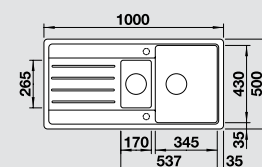

Medencemélység: 190/120 mm

⊙ = átüthető csaphelyfuratok