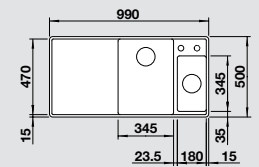

Medencemélység: 190/130 mm

○ = átüthető csaphelyfurok

Alaptartozékok