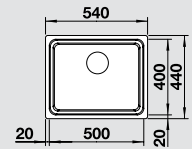

Medencemélység: 190 mm