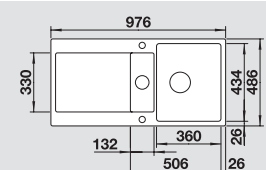

Medencemélység: 185/85 mm
A csapterlep és a lefolyótávműködtető furatai megvannak.

* Első szállítás 01.04.2017

Választható tartozékok	Szemetes	Alaptartozék
Rm. edényszárító (leveshető) tányértartóval 507 829	BLANCO SELECT 60/3 Orga 518 726	Lefolyógarnitúra helytakarékos csővel, 3 1/2"-os InFino® szűrőkosaras lefolyó, lefolyó-távműködtető a főmedencéhez