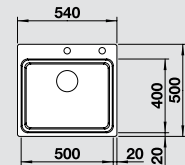

Medencemélység: 190 mm

Rozsdamentes
mosogatók