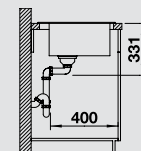

**kávé**  
521 284

Medencemélység: 220 mm

A választható kőrís vágódeszkát csak akkor lehet a peremre helyezni, ha a csaptelep átmérője kisebb, mint 48 mm.

○ = átüthető csaphelyfuratok

Választható tartozékok