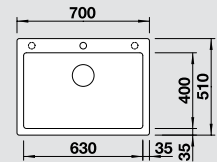

Medencemélység: 220 mm

○ = átüthető csaphelyfuratok

Választható tartozékok