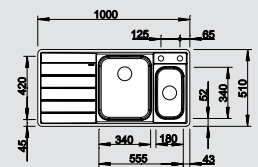

Medencemélység: 175/110 mm