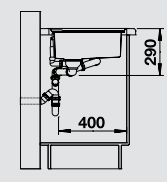

Medencemélység: 175/110 mm