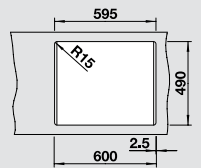

BLANCO PLEON 6 Split

ÚJ

SILGRANIT® PuraDur®

Szerény elegancia - nagy térfogat

- Időtlen elegancia, szögletes dizájn
- Osztott koncepció: süllyesztett elválasztósáv
- Végigfutó, nagyméretű csaptelep sáv
- Könnyen tisztítható, folyamatos átmenet a mosogató perem és a csaptelep sáv között
- Elegáns és higiénikus C-overflow® túlfolyó takaró
- BLANCO InFino® szűrőkosár - elegáns illesztés, könnyű tisztíthatóság

BLANCO PLEON 6 Split
SILGRANIT® PuraDur®

Anyag/szín

Csaptelep

BLANCO CARENA-S Vario

60 cm-es
szekrényméret

antracit
lefolyó-távműködtető
nélkül 521 689

palaszürke
lefolyó-távműködtető
nélkül 521 690

alumetál
lefolyó-távműködtető
nélkül 521 691

gyöngyszürke
lefolyó-távműködtető
nélkül 521 692

fehér
lefolyó-távműködtető
nélkül 521 693

jázmin
lefolyó-távműködtető
nélkül 521 694

pezsgő
lefolyó-távműködtető
nélkül 521 695

tartufo
lefolyó-távműködtető
nélkül 521 696

muskat
lefolyó-távműködtető
nélkül 521 697

kávé
lefolyó-távműködtető
nélkül 521 698

antracit/króm
521 358

palaszürke/króm
521 359

alumetál/króm
521 360

gyöngyszürke/króm
521 367

silgranitfehér/króm
521 368

jázmin/króm
521 372

pezsgő/króm
521 373

tartufo/króm
521 376

muskat/króm
521 714

kávé/króm
521 378

Medencemélység: 220/220 mm

○ = átüthető csaphelyfurok

Választható tartozékok

Többrétegű kőrís
vágódeszka

230 700

Többfunkciós maradékgyűjtő

227 689

Csepegtető rács medencébe

234 795

Csepegtető értékes
műanyagból, sötétszürke
színből
230 734

Szemetes

BLANCO SELECT 60/3

518 724

Alaptartozék

Lefolyógarnitúra helytakarékos csővel,
3 1/2"-os InFino® szűrőkosaras lefolyó