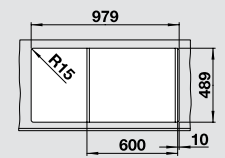

**selymfényű rozsdamentes acél**  
lefolyó-távműködtetővel, tartozékkal

Munkalapszintű beépítés lehetséges

**króm**  
520 336

**60** cm-es  
szekrényméret

Medencemélység: 175/110 mm

**Alaptartozékok**

Többfunkciós maradékgyűjtő