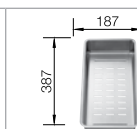

Többfunkciós maradékgyűjtő

231 396