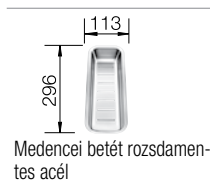

Alaptartozékok