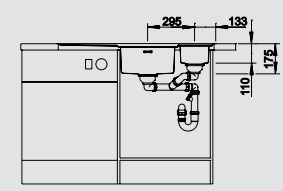

**selymfényű rozsdamentes acél**  
lefolyó-távműködtetővel, tartozékkal

Munkalapszintű beépítés lehetséges

**króm**  
520 336

**60** cm-es  
szekrényméret

Medencemélység: 175/110 mm

**Alaptartozékok**

Többfunkciós maradékgyűjtő