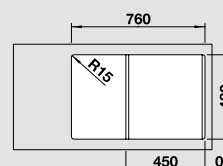

Medencemélység: 190 mm

⊙ = átüthető csaphelyfuratok