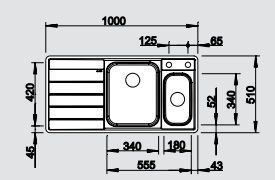

Medencemélység: 175/110 mm

Rozsdamentes mosogatók