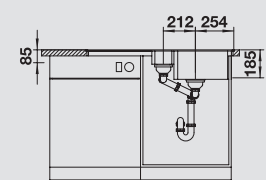

Kerámia mosogatók

Most könnyen tisztítható PuraPlus® felülettel

BLANCO IDENTO XL 6 S-F Kerámia PuraPlus®	Anyag/szín	Forgatható medence	Csapterlep BLANCO LINUS-S	60 cm-es szekrényméret

	fekete lefolyó-távműködtetővel	522 283*		fekete 516 708
	bazalt lefolyó-távműködtetővel	522 282*		bazalt 517 643
	alusürke lefolyó-távműködtetővel	522 281*		alusürke 516 709
	fényes fehér lefolyó-távműködtetővel	522 277*		fényes kristályfehér 516 710
	matt fehér lefolyó-távműködtetővel	522 279*		matt fehér 516 711
	fényes magnólia lefolyó-távműködtetővel	522 278*		fényes magnólia 519 750
	jázmin lefolyó-távműködtetővel	522 280*		kerámia jázmin 516 712