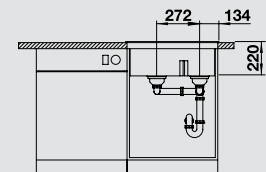

BLANCO PLEON 6 Split

ÚJ

SILGRANIT® PuraDur®

Szerény elegancia - nagy térfogat

- Időtlen elegancia, szögletes dizájn
- Osztott koncepció: süllyesztett elválasztósáv
- Végigfutó, nagyméretű csaptelep sáv
- Könnyen tisztítható, folyamatos átmenet a mosogató perem és a csaptelep sáv között
- Elegáns és higiénikus C-overflow® túlfolyó takaró
- BLANCO InFino® szűrőkosár - elegáns illesztés, könnyű tisztíthatóság

BLANCO PLEON 6 Split
SILGRANIT® PuraDur®

Anyag/szín

Csaptelep

BLANCO CARENA-S Vario

60 cm-es
szekrényméret

antracit
lefolyó-távműködtető
nélkül 521 689

palaszürke
lefolyó-távműködtető
nélkül 521 690

alumetál
lefolyó-távműködtető
nélkül 521 691

gyöngyszürke
lefolyó-távműködtető
nélkül 521 692

fehér
lefolyó-távműködtető
nélkül 521 693

jázmin
lefolyó-távműködtető
nélkül 521 694

pezsgő
lefolyó-távműködtető
nélkül 521 695

tartufo
lefolyó-távműködtető
nélkül 521 696

muskat
lefolyó-távműködtető
nélkül 521 697

kávé
lefolyó-távműködtető
nélkül 521 698

antracit/króm
521 358

palaszürke/króm
521 359

alumetál/króm
521 360

gyöngyszürke/króm
521 367

silgranitfehér/króm
521 368

jázmin/króm
521 372

pezsgő/króm
521 373

tartufo/króm
521 376

muskat/króm
521 714

kávé/króm
521 378

Medencemélység: 220/220 mm

○ = átüthető csaphelyfurok

Választható tartozékok

Többrétegű kőrís
vágódeszka

230 700

Többfunkciós maradékgyűjtő

227 689

Csepegtető rács medencébe

234 795

Csepegtető értékes
műanyagból, sötétszürke
színből
230 734

Szemetes

BLANCO SELECT 60/3

518 724

Alaptartozék

Lefolyógarnitúra helytakarékos csővel,
3 1/2"-os InFino® szűrőkosaras lefolyó