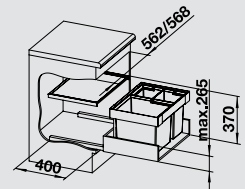

A beépítéshez szükséges egy kihúzható fiók.

- Beépítési magasság 370 mm a fiók aljától, beépítési mélység 400 mm

- Maximális ajtómagasság 265 mm a fiók aljától

- A kazettás ajtókkal szerelt alsószekrénybe is alkalmas, keret szélesség min. 90 mm legyen

- A tervezésnél figyelembe kell venni a hulladékártároló rendszer beépítési magasságát, a fiók magasságát. A mosogató beépítési mélységéből adódik az alsószekrény minimális mélységi mérete.

- Ajánlott minimális beépítési magasság MOVEX lábpedállal: 100 mm

Választható tartozékok

BLANCO SELECT Clip Szemeteszsák-tartó

521 300

BLANCO MOVEX Lábpedál

519 357

Univerzális rekesz beilleszthető 8-l-, 15-l- vagy 19-l-vödörbe
229 342