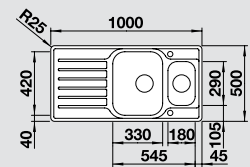

Medencemélység: 160/130 mm