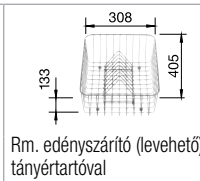

Választható tartozékok

Rm. edényszárító (leveghető) tányértartóval

507 829