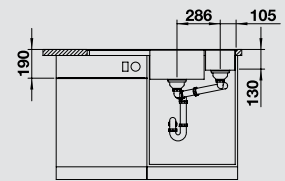

**kávész/króm**  
518 445

Medencemélység: 190/130 mm

○ = átüthető csaphelyfurok

Alaptartozékok

Fehér üveg vágólap

Többrétegű kőris  
vágódeszka

Többfunkciós maradékgyűjtő

Szemetes