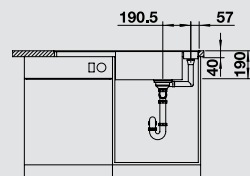

**palaszürke**  
521 285

**alumetál**  
521 279

**silgranitfehér**  
521 280

**jázmin**  
521 281

**kávé**  
521 284

Medencemélység: 190/40 mm

⊙ = átüthető csaphelyfuratok