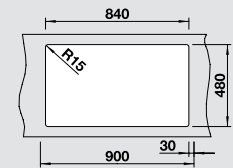

Medencemélység: 220/220 mm

○ = átüthető csaphelyfuratok

Választható tartozékok