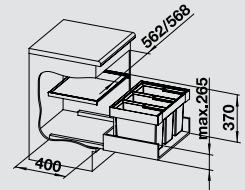

BLANCO FLEXON II 60/4 521 474

Alaptartozék

Fedél, rendező fedél 8 l

60 cm-es szekrényméret

42 l