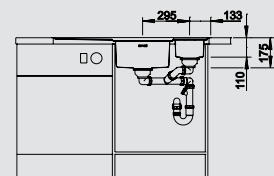

Medencemélység: 175/110 mm

Alaptartozékok

Talpas vágódeszka

Többfunkciós maradékgyűjtő

BLANCO CARRIER

Rm. edényszárító (levegető)
tányértartóval

507 829

Szemetes

BLANCO SELECT XL 60/3
Orga

520 782

Alaptartozék

Talpas díófa vágódeszka, sokcélú rozsdamentes tál (átakasztható a főmedencébe) rozsdamentes acél BLANCO CARRIER (beakasztható a főmedencébe), lefolyógarnitúra helytakarékos csővel, 3 1/2"-os InFino® szűrőkosaras lefolyó, lefolyó távműködtető a főmedencéhez