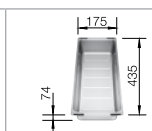

Többfunkciós maradékgyűjtő

227 689