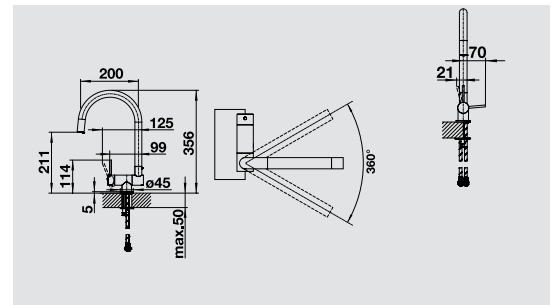

BLANCO CORESSA-F fém felület
Jobbos működtető karral

- 360°-ban elforgatható kifolyó
- A csaptelep beépítéséhez $\varnothing$ 35mm furat szükséges
- Kerámia betét
- Rugalmas, 450 mm hosszú csatlakozótömlő és 3/8"-os anyja a különösen könnyű és biztonságos szereléshez
- Szabadalmaztatott vízszög szabályozó jelentősen csökkenti a vízkőlerakódást
- Rögzítő alátét a keverőcsap szilárdságának fokozására a rozsdamentes mosogatóba való beépítésnél
- LGA minősítés folyamatban
- DVGW minősítés folyamatban

SPECIAL

BLANCO CORESSA-F **ÚJ** Jobbos működtető karral

fém felület

Egy mozdulattal az ablak előtti tér szabadrá tehető

- Ablak elé szerelhető csaptelep modern kialakításban
- Kényelmes mechanizmus a csaptelep elfektetéséhez
- Tompított billenő-folyamat és biztonságos bepattanás
- Optimális magasság lehetővé teszi a komplett kifolyó elhelyezését a medencében
- Oldalsó kezelőkar, választhatóan jobb- vagy balkezes kivitelben
- A magas kifolyó megkönnyíti a fazekak és vázák megtöltését

*Legkisebb távolság a mosogató és az ablakszárny közt 6,5 cm.