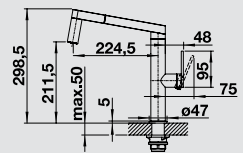

INDIVIDUAL

BLANCO PANERA-S

ÚJ

fém felület

Precízió rozsdamentes acélból

- Dizájn csaptelep megnyerő eleganciával és anyagok esztétikájával
- Innovatív kezelhetőség: kényelmes, előre kihúzható zuhanyfej
- Egyszerűen állítható zuhanyfunkció
- Energiatakarékos: A kezelőkar alapbeállítása hidegindításra
- Optikailag tökéletesen integrált fej
- Kiváló minőségű tömör rozsdamentes acél-fényes rozsdamentes kivitel

BLANCO PANERA-S fém felület

fényes rozsdamentes

521 547

Magasnyomású

Választható tartozékok

Szennyszűrő a sarokszelvényhez

128 434

Tömítővezető a kihúzható fejes csaptelepekhez

511 920

- 160° fokban elforgatható kifolyó
- A csaptelep beépítéséhez 35 mm átmérőjű furat szükséges
- Kerámiabetéttel
- Rugalmas, 560 mm hosszú csatlakozótömlők és 3/8"-os anya a különösen könnyű és biztonságos szereléshez
- Szabadalmaztatott vízugárszabályzó jelentősen csökkenti a vízkőlerakódást
- Rögzítő alátét a keverőcsap szilárdságának fokozására a rozsdamentes mosogatókba való beépítésnél
- Minden csaptelep szerkezetiellen biztosított a visszafolyás ellen az EN 1717 szerint
- LGA minősítés folyamatban
- DVGW minősítés folyamatban