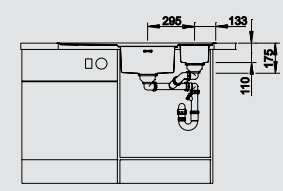

Medencemélység: 175/110 mm

Rozsdamentes mosogatók