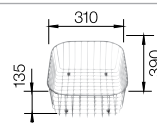

Rozsdamentes acél edényszárító kosár

220 573