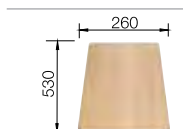

Választható tartozékok

Bükk vágódeszka, külső
vezetésű

218 313