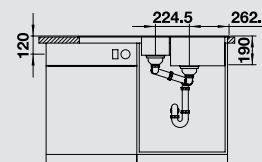

Medencemélység: 190/120 mm

⊙ = átüthető csaphelyfuratok