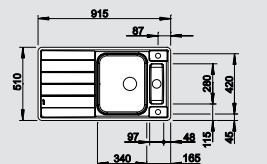

**selyemfényű rozsdamentes acél**  
lefolyó-távműködtetővel, tartozékkal

Munkalapszintű beépítés lehetséges

522 103

**króm**  
520 336

**50** cm-es  
szekrényméret

Medencemélység: 175/60 mm

Rozsdamentes mosogatók