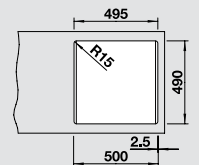

Medencemélység: 220 mm

A választható kőrís vágódeszkát csak akkor lehet a peremre helyezni, ha a csaptelep átmérője kisebb, mint 48 mm.

○ = átüthető csaphelyfuratok

Választható tartozékok

Szemetes