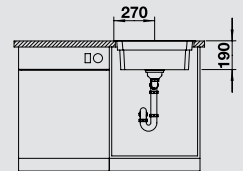

Medencemélység: 190 mm

Rozsdamentes
mosogatók