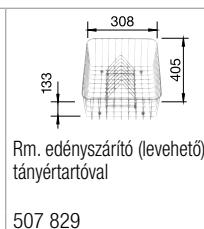

Választható tartozékok