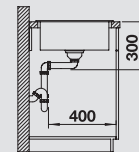

**45** cm-es  
szekrényméret

Medencemélység: 185 mm

A csapterlep és a lefolyótávműködtető furatai megvannak.

**F** Megjegyzés: Munkalap szintű mosogatók a 33 oldalon

\* Első szállítás 01.04.2017

Választható tartozékok