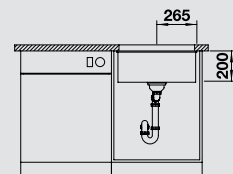

Medencemélység: 200 mm

Aláépíthető
medencék

Alaptartozékok

Választható tartozékok

Szemetes

Alaptartozék