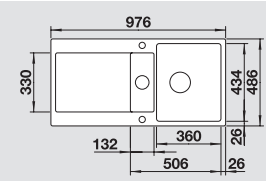

Kerámia mosogatók

Most könnyen tisztítható PuraPlus® felülettel

BLANCO IDENTO XL 6 S-F Kerámia PuraPlus®	Anyag/szín	Forgatható medence	Csapterlep BLANCO LINUS-S	60 cm-es szekrényméret

	fekete lefolyó-távműködtetővel	522 283*		fekete 516 708
	bazalt lefolyó-távműködtetővel	522 282*		bazalt 517 643
	alusürke lefolyó-távműködtetővel	522 281*		alusürke 516 709
	fényes fehér lefolyó-távműködtetővel	522 277*		fényes kristályfehér 516 710
	matt fehér lefolyó-távműködtetővel	522 279*		matt fehér 516 711
	fényes magnólia lefolyó-távműködtetővel	522 278*		fényes magnólia 519 750
	jázmin lefolyó-távműködtetővel	522 280*		kerámia jázmin 516 712