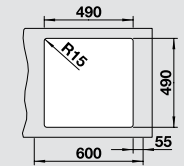

Medencemélység: 190 mm

○ = átüthető csaphelyfuratok