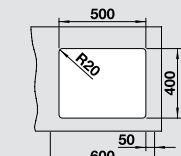

Medencemélység: 200 mm

Aláépíthető
medencék

Alaptartozékok

Választható tartozékok

Szemetes

Alaptartozék