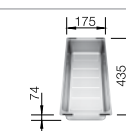

Szemetes

Többrétegű kőrís  
vágódeszka

230 700

Többfunkciós maradékgyűjtő

227 689

Csepegtető rács medencébe

234 795

Csepegtető értékes  
műanyagból, sötétszürke  
színben  
230 734