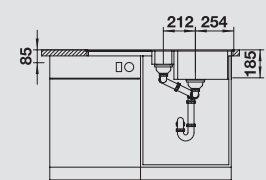

Medencemélység: 185/85 mm
A csapterlep és a lefolyótávműködtető furatai megvannak.

* Első szállítás 01.04.2017

Választható tartozékok	Szemetes	Alaptartozék
Rm. edényszárító (leveshető) tányértartóval 507 829	BLANCO SELECT 60/3 Orga 518 726	Lefolyógarnitúra helytakarékos csővel, 3 1/2"-os InFino® szűrőkosaras lefolyó, lefolyó-távműködtető a főmedencéhez