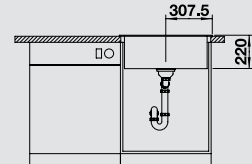

**jázmin**  
521 281

**pezsgő**  
521 282

**tartufo**  
521 283

**muskat**  
521 716

**kávé**  
521 284

Medencemélység: 220 mm

○ = átüthető csaphelyfuratok

Választható tartozékok