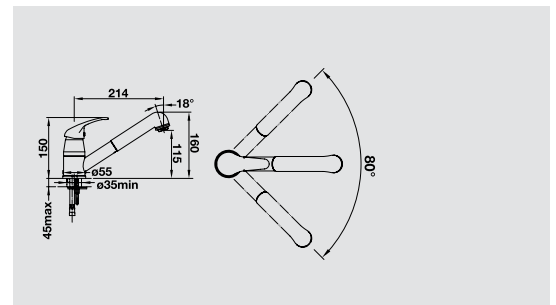

króm
521 751 Magasnyomású

- 360°-ban elforgatható kifolyó
- A csaptelep beépítéséhez 35 mm átmérőjű furat szükséges
- Kerámiabetéttel
- Rugalmas, 750 mm hosszú csatlakozótömlők és 3/8"-os anya a különösen könnyű és biztonságos szereléshez

SPECIAL

BLANCO DARAS-F

ÚJ

fém felület

Kedvelt forma

- Ablak elé szerelhető
- Egyszerű kezelhetőség: függőlegesen megemelni és az oldalára fektetni
- Kezdőmodell
- Alkalmas kiméretű mosogatókhoz
- Kibővített hatókör a 360°-ban elforgatható kifolyóval

*Legkisebb távolság a mosogató és az ablakszárny közt 3 cm.

króm
521 752 Magasnyomású

- 80°-ban elforgatható kifolyó
- A csaptelep beépítéséhez 35 mm átmérőjű furat szükséges
- Kerámiabetéttel
- Nylonnal bevont zuhanytömlő
- Rugalmas, 750 mm hosszú csatlakozótömlők és 3/8"-os anya a különösen könnyű és biztonságos szereléshez

SPECIAL

BLANCO DARAS-S-F

ÚJ

fém felület

Kedvelt forma

- Ablak elé szerelhető
- Egyszerű kezelhetőség: függőlegesen megemelni és az oldalára fektetni
- Kihúzható fejjel
- Kezdőmodell
- Alkalmas kiméretű mosogatókhoz
- Kibővített hatókör a 80°-ban elforgatható kifolyóval

*Legkisebb távolság a mosogató és az ablakszárny közt 4 cm.