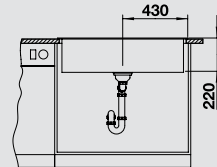

**kávé**  
520 305

Medencemélység: 220 mm

**ÚJ**

**ÚJ**