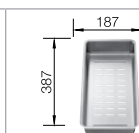

Többfunkciós maradékgyűjtő

231 396