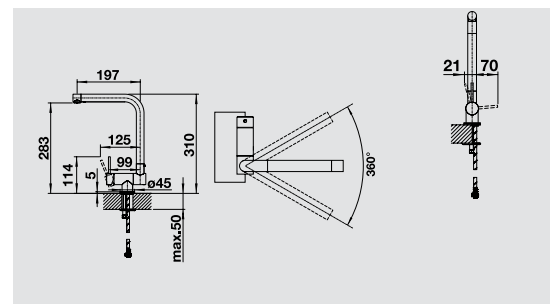

\*Legkisebb távolság a mosogató és az ablakszárny közt 6,5 cm.

BLANCO DARAS-F fém felület

króm  
521 751 Magasnyomású

- 360°-ban elforgatható kifolyó
- A csaptelep beépítéséhez 35 mm átmérőjű furat szükséges
- Kerámiabetéttel
- Rugalmas, 750 mm hosszú csatlakozótömlők és 3/8"-os anya a különösen könnyű és biztonságos szereléshez