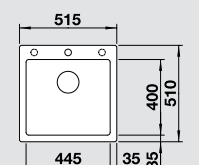

Medencemélység: 220 mm

A választható kőrís vágódeszkát csak akkor lehet a peremre helyezni, ha a csaptelep átmérője kisebb, mint 48 mm.

○ = átüthető csaphelyfuratok

Választható tartozékok

Szemetes