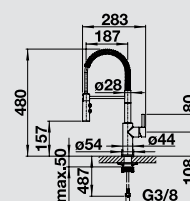

Csapterlepek