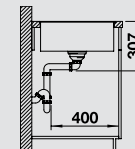

**palaszürke**  
521 285

**alumetál**  
521 279

**silgranitfehér**  
521 280

**jázmin**  
521 281

**kávé**  
521 284

Medencemélység: 190/40 mm

⊙ = átüthető csaphelyfuratok