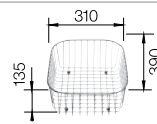

Rozsdamentes acél edényszárító kosár

220 573