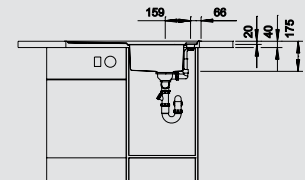

Medencemélység: 175/40 mm

Alaptartozékok

Választható tartozékok

Szemetes