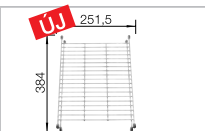

Csepegtető rács medencébe

234 795