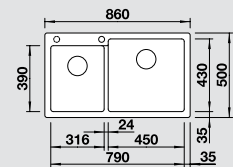

Medencemélység: 220/220 mm

○ = átüthető csaphelyfuratok

Választható tartozékok