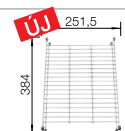

Szemetes

Többrétegű kőrís  
vágódeszka

230 700

Többfunkciós maradékgyűjtő

227 689

Csepegtető rács medencébe

234 795

Csepegtető értékes  
műanyagból, sötétszürke  
színben  
230 734