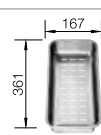

Többrétegű kőris vágódeszka

233 679

Fekete üveg vágólap

233 677

Sokcélú tál, rozsdamentes acélból

223 077

Szemetes

BLANCO SELECT 60/2