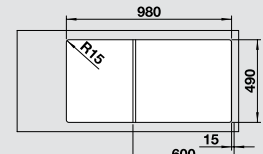

Medencemélység: 190/40 mm

○ = átüthető csaphelyfuratok

F Megjegyzés: Munkalap szintű mosogatók a 9 oldalon