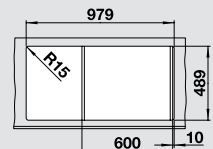

Medencemélység: 175/110 mm