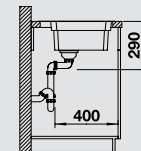

Medencemélység: 190 mm

Rozsdamentes
mosogatók