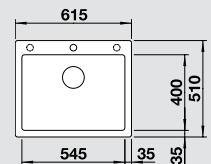

**jázmin**  
521 281

**pezsgő**  
521 282

**tartufo**  
521 283

**muskat**  
521 716

**kávé**  
521 284

Medencemélység: 220 mm

○ = átüthető csaphelyfuratok

Választható tartozékok