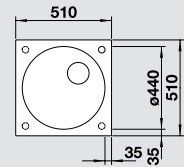

BLANCO ARTAGO 6 IF/A SteelFrame

Anyag/szín

Forgatható medence

Csaptelep BLANCO LINEE-S

60 cm-es szekrényméret

antracit
lefolyó-távműködtető nélkül

521 766

fehér
lefolyó-távműködtető nélkül

521 767

selyemmatt rozsdamentes acél
517 593

selyemmatt rozsdamentes acél
517 593

Medencemélység: 190 mm

* A csaptelepet jobboldalra beépítve a szálcsiszolás horizontális, míg balra vertikális lesz.

○ = átüthető csaphelyfuratok