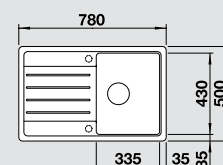

Medencemélység: 190 mm

⊙ = átüthető csaphelyfuratok