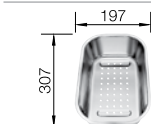

Választható tartozékok

Szűrőbetét, rozsdamentes acél

207 600