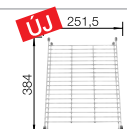

Csepegtető rács medencébe

234 795

Csepegtető értékes  
műanyagból, sötétszürke  
színből  
230 734

Szemetes

BLANCO SELECT 60/3

518 724

Alaptartozék

Lefolyógarnitúra helytakarékos csővel,  
3 1/2"-os InFino® szűrőkosaras lefolyó