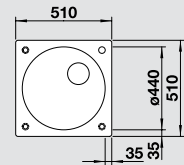

Medencemélység: 190 mm

○ = átüthető csaphelyfuratok