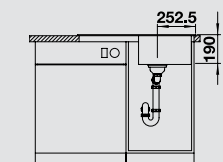

Medencemélység: 190 mm

⊙ = átüthető csaphelyfuratok