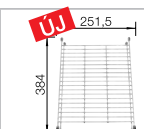

Többrétegű kőrís vágódeszka

230 700

Többfunkciós maradékgyűjtő

227 689

Csepegtető rács medencébe

234 795

Csepegtető értékes műanyagból, sötétszürke színben  
230 734

Szemetes