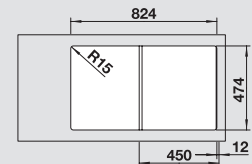

Medencemélység: 185 mm

A csapterlep és a lefolyótávműködtető furatai megvannak.

F Megjegyzés: Munkalap szintű mosogatók a 33 oldalon

* Első szállítás 01.04.2017

Választható tartozékok