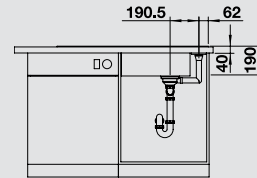

**muskat**  
521 716

**kávé**  
521 284

Medencemélység: 190/40 mm

○ = átüthető csaphelyfuratok

**F** Megjegyzés: Munkalap szintű mosogatók a 9 oldalon