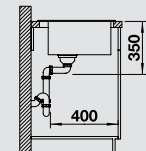

Medencemélység: 220 mm

○ = átüthető csaphelyfuratok

Választható tartozékok