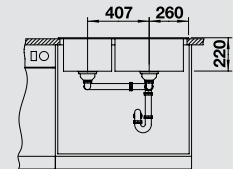

**kávé**  
516 697

Medencemélység: 220/220 mm

○ = átüthető csaphelyfuratok

Választható tartozékok

Bükk vágódeszka, külső  
vezetésű

218 313

Műanyag vágólap, fehér

217 611