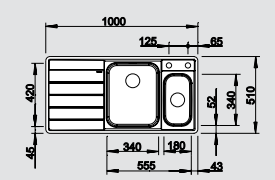

**selymfényű rozsdamentes acél**  
lefolyó-távműködtetővel, tartozékkal

Munkalapszintű beépítés lehetséges

**króm**  
520 336

**60** cm-es  
szekrényméret

Medencemélység: 175/110 mm

**Alaptartozékok**

Többfunkciós maradékgyűjtő