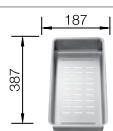

Többfunkciós maradékgyűjtő

231 396