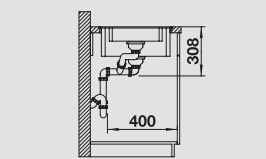

Kerámia mosogatók

Most könnyen tisztítható PuraPlus® felülettel

BLANCO IDENTO XL 6 S-F Kerámia PuraPlus®	Anyag/szín	Forgatható medence	Csapterlep BLANCO LINUS-S	60 cm-es szekrényméret

	fekete lefolyó-távműködtetővel	522 283*		fekete 516 708
	bazalt lefolyó-távműködtetővel	522 282*		bazalt 517 643
	alusürke lefolyó-távműködtetővel	522 281*		alusürke 516 709
	fényes fehér lefolyó-távműködtetővel	522 277*		fényes kristályfehér 516 710
	matt fehér lefolyó-távműködtetővel	522 279*		matt fehér 516 711
	fényes magnólia lefolyó-távműködtetővel	522 278*		fényes magnólia 519 750
	jázmin lefolyó-távműködtetővel	522 280*		kerámia jázmin 516 712