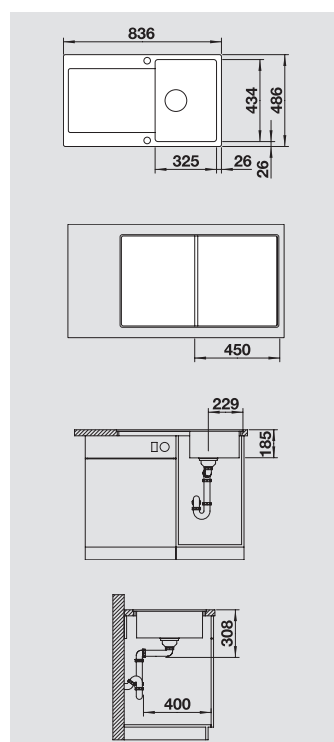

Medencemélység: 185 mm
A csapterlep és a lefolyótávműködtető furatai megvannak.

* Első szállítás 01.04.2017

Választható tartozékok	Szemetes
Rm. edényszárító (leveshető) tányértartóval 507 829	BLANCO SELECT 45/2 518 721
	Alaptartozék Lefolyógarnitúra helytakarékos csővel, 3 1/2"-os InFino® szűrőkosaras lefolyó, lefolyó-távműködtetővel