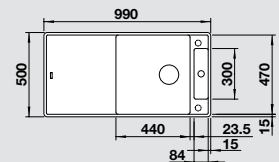

**palaszürke**  
521 285

**alumetál**  
521 279

**silgranitfehér**  
521 280

**jázmin**  
521 281

**kávé**  
521 284

Medencemélység: 190/40 mm

⊙ = átüthető csaphelyfuratok