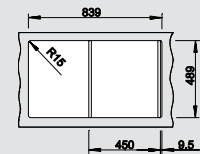

Medencemélység: 175/40 mm

Alaptartozékok

Választható tartozékok

Szemetes