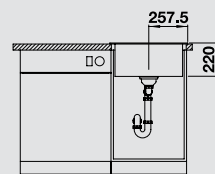

**kávé**  
521 284

Medencemélység: 220 mm

A választható kőrís vágódeszkát csak akkor lehet a peremre helyezni, ha a csaptelep átmérője kisebb, mint 48 mm.

○ = átüthető csaphelyfuratok

Választható tartozékok