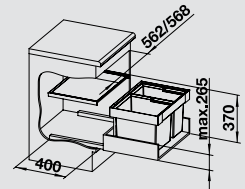

BLANCO FLEXON II 60/3 521 472

Alaptartozék

Fedél

60 cm-es szekrényméret

45 l