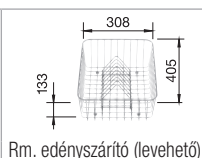

Rm. edényszárító (leveghető) tányértartóval

507 829

Szemetes