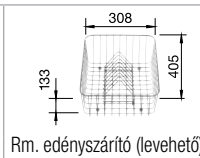

Rm. edényszárító (leveshető) tányértartóval

507 829