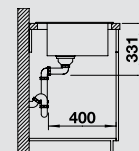

**jázmin**  
521 281

**pezsgő**  
521 282

**tartufo**  
521 283

**muskat**  
521 716

**kávé**  
521 284

Medencemélység: 220 mm

○ = átüthető csaphelyfuratok

Választható tartozékok