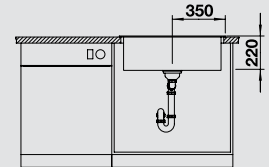

Medencemélység: 220 mm

○ = átüthető csaphelyfuratok

Választható tartozékok

Többretegű kőrís
vágódeszka

230 700