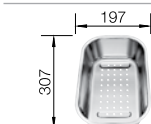

Alaptartozékok

Szűrőbetét, rozsdamentes acél

207 600