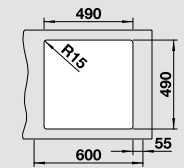

BLANCO ARTAGO 6 IF/A SteelFrame

Anyag/szín

Forgatható medence

Csaptelep BLANCO LINEE-S

60 cm-es szekrényméret

antracit
lefolyó-távműködtető nélkül

521 766

fehér
lefolyó-távműködtető nélkül

521 767

selyemmatt rozsdamentes acél
517 593

selyemmatt rozsdamentes acél
517 593

Medencemélység: 190 mm

* A csaptelepet jobboldalra beépítve a szálcsiszolás horizontális, míg balra vertikális lesz.

○ = átüthető csaphelyfuratok