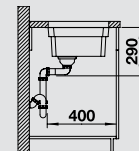

Medencemélység: 190 mm