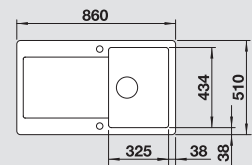

Medencemélység: 185 mm

A csapterlep és a lefolyótávműködtető furatai megvannak.

F Megjegyzés: Munkalap szintű mosogatók a 33 oldalon

* Első szállítás 01.04.2017

Választható tartozékok