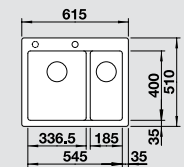

BLANCO PLEON 6 Split

ÚJ

SILGRANIT® PuraDur®

Szerény elegancia - nagy térfogat

- Időtlen elegancia, szögletes dizájn
- Osztott koncepció: süllyesztett elválasztósáv
- Végigfutó, nagyméretű csaptelep sáv
- Könnyen tisztítható, folyamatos átmenet a mosogató perem és a csaptelep sáv között
- Elegáns és higiénikus C-overflow® túlfolyó takaró
- BLANCO InFino® szűrőkosár - elegáns illesztés, könnyű tisztíthatóság

BLANCO PLEON 6 Split
SILGRANIT® PuraDur®

Anyag/szín

Csaptelep

BLANCO CARENA-S Vario

60 cm-es
szekrényméret

antracit
lefolyó-távműködtető
nélkül 521 689

palaszürke
lefolyó-távműködtető
nélkül 521 690

alumetál
lefolyó-távműködtető
nélkül 521 691

gyöngyszürke
lefolyó-távműködtető
nélkül 521 692

fehér
lefolyó-távműködtető
nélkül 521 693

jázmin
lefolyó-távműködtető
nélkül 521 694

pezsgő
lefolyó-távműködtető
nélkül 521 695

tartufo
lefolyó-távműködtető
nélkül 521 696

muskat
lefolyó-távműködtető
nélkül 521 697

kávé
lefolyó-távműködtető
nélkül 521 698

antracit/króm
521 358

palaszürke/króm
521 359

alumetál/króm
521 360

gyöngyszürke/króm
521 367

silgranitfehér/króm
521 368

jázmin/króm
521 372

pezsgő/króm
521 373

tartufo/króm
521 376

muskat/króm
521 714

kávé/króm
521 378

Medencemélység: 220/220 mm

○ = átüthető csaphelyfurok

Választható tartozékok

Többrétegű kőrís
vágódeszka

230 700

Többfunkciós maradékgyűjtő

227 689

Csepegtető rács medencébe

234 795

Csepegtető értékes
műanyagból, sötétszürke
színből
230 734

Szemetes

BLANCO SELECT 60/3

518 724

Alaptartozék

Lefolyógarnitúra helytakarékos csővel,
3 1/2"-os InFino® szűrőkosaras lefolyó