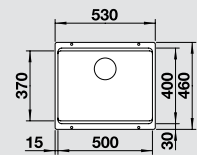

Medencemélység: 200 mm

Aláépíthető
medencék

Alaptartozékok

Választható tartozékok

Szemetes

Alaptartozék