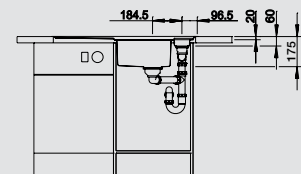

**selyemfényű rozsdamentes acél**  
lefolyó-távműködtetővel, tartozékkal

Munkalapszintű beépítés lehetséges

522 103

**króm**  
520 336

**50** cm-es  
szekrényméret

Medencemélység: 175/60 mm

Rozsdamentes mosogatók