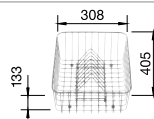

Rm. edényszárító (levegető)
tányértartóval

507 829