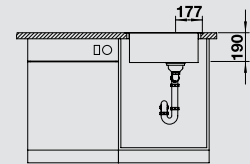

BLANCO ARTAGO 6 IF/A SteelFrame

Anyag/szín

Forgatható medence

Csaptelep BLANCO LINEE-S

60 cm-es szekrényméret

antracit
lefolyó-távműködtető nélkül

521 766

fehér
lefolyó-távműködtető nélkül

521 767

selyemmatt rozsdamentes acél
517 593

selyemmatt rozsdamentes acél
517 593

Medencemélység: 190 mm

* A csaptelepet jobboldalra beépítve a szálcsiszolás horizontális, míg balra vertikális lesz.

○ = átüthető csaphelyfuratok