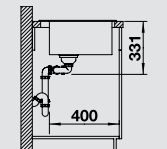

BLANCO PLEON 6 Split

ÚJ

SILGRANIT® PuraDur®

Szerény elegancia - nagy térfogat

- Időtlen elegancia, szögletes dizájn
- Osztott koncepció: süllyesztett elválasztósáv
- Végigfutó, nagyméretű csaptelep sáv
- Könnyen tisztítható, folyamatos átmenet a mosogató perem és a csaptelep sáv között
- Elegáns és higiénikus C-overflow® túlfolyó takaró
- BLANCO InFino® szűrőkosár - elegáns illesztés, könnyű tisztíthatóság

BLANCO PLEON 6 Split
SILGRANIT® PuraDur®

Anyag/szín

Csaptelep

BLANCO CARENA-S Vario

60 cm-es
szekrényméret

antracit
lefolyó-távműködtető
nélkül 521 689

palaszürke
lefolyó-távműködtető
nélkül 521 690

alumetál
lefolyó-távműködtető
nélkül 521 691

gyöngyszürke
lefolyó-távműködtető
nélkül 521 692

fehér
lefolyó-távműködtető
nélkül 521 693

jázmin
lefolyó-távműködtető
nélkül 521 694

pezsgő
lefolyó-távműködtető
nélkül 521 695

tartufo
lefolyó-távműködtető
nélkül 521 696

muskat
lefolyó-távműködtető
nélkül 521 697

kávé
lefolyó-távműködtető
nélkül 521 698

antracit/króm
521 358

palaszürke/króm
521 359

alumetál/króm
521 360

gyöngyszürke/króm
521 367

silgranitfehér/króm
521 368

jázmin/króm
521 372

pezsgő/króm
521 373

tartufo/króm
521 376

muskat/króm
521 714

kávé/króm
521 378

Medencemélység: 220/220 mm

○ = átüthető csaphelyfurok

Választható tartozékok

Többrétegű kőrís
vágódeszka

230 700

Többfunkciós maradékgyűjtő

227 689

Csepegtető rács medencébe

234 795

Csepegtető értékes
műanyagból, sötétszürke
színből
230 734

Szemetes

BLANCO SELECT 60/3

518 724

Alaptartozék

Lefolyógarnitúra helytakarékos csővel,
3 1/2"-os InFino® szűrőkosaras lefolyó