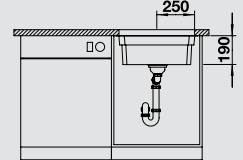

Medencemélység: 190 mm