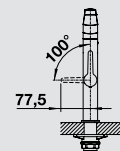

INDIVIDUAL

BLANCO PANERA-S

ÚJ

fém felület

Precízió rozsdamentes acélból

- Dizájn csaptelep megnyerő eleganciával és anyagok esztétikájával
- Innovatív kezelhetőség: kényelmes, előre kihúzható zuhanyfej
- Egyszerűen állítható zuhanyfunkció
- Energiatakarékos: A kezelőkar alapbeállítása hidegindításra
- Optikailag tökéletesen integrált fej
- Kiváló minőségű tömör rozsdamentes acél-fényes rozsdamentes kivitel

BLANCO PANERA-S fém felület

fényes rozsdamentes

521 547

Magasnyomású

Választható tartozékok

Szennyszűrő a sarokszelvényhez

128 434

Tömítővezető a kihúzható fejes csaptelepekhez

511 920

- 160° fokban elforgatható kifolyó
- A csaptelep beépítéséhez 35 mm átmérőjű furat szükséges
- Kerámiabetéttel
- Rugalmas, 560 mm hosszú csatlakozótömlők és 3/8"-os anya a különösen könnyű és biztonságos szereléshez
- Szabadalmaztatott vízugárszabályzó jelentősen csökkenti a vízkőlerakódást
- Rögzítő alátét a keverőcsap szilárdságának fokozására a rozsdamentes mosogatókba való beépítésnél
- Minden csaptelep szerkezetiellen biztosított a visszafolyás ellen az EN 1717 szerint
- LGA minősítés folyamatban
- DVGW minősítés folyamatban