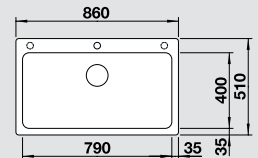

**kávé**  
520 305

Medencemélység: 220 mm

**ÚJ**

**ÚJ**