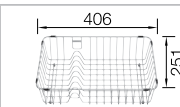

**kávé/króm**  
515 334

Medencemélység: 220 mm

○ = átüthető csaphelyfuratok

Választható tartozékok

Többretegű kőrís  
vágódeszka

230 700

Műanyag vágólap, fehér

210 521