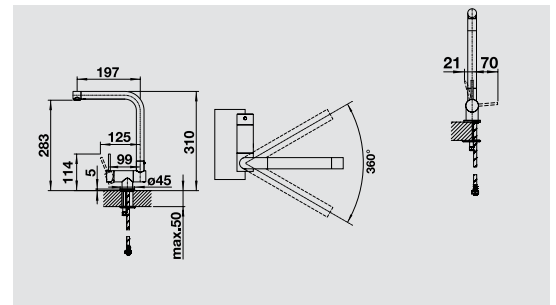

króm
521 545 Magasnyomású

- 360°-ban elforgatható kifolyó
- A csaptelep beépítéséhez $\varnothing$ 35 mm furat szükséges
- Kerámia betét
- Rugalmas, 500 mm hosszú csatlakozótömlő és 3/8"-os anyja a különösen könnyű és biztonságos szereléshez
- Szabadalmaztatott vízszög szabályozó jelentősen csökkenti a vízkőlerakódást
- Rögzítő alátét a keverőcsap szilárdságának fokozására a rozsdamentes mosogatóba való beépítésnél
- LGA minősítés folyamatban
- DVGW minősítés folyamatban

SPECIAL

BLANCO LARESSA-F **ÚJ** Jobbos működtető karral

fém felület

Egy mozdulattal az ablak előtti tér szabaddá tehető

- Ablak elé szerelhető csaptelep modern kialakításban
- Kényelmes mechanizmus a csaptelep elfektetéséhez
- Tompított billenő-folyamat és biztonságos bepattanás
- Optimális magasság lehetővé teszi a komplett kifolyó elhelyezését a medencében
- Oldalsó kezelőkar, választhatóan jobb- vagy balkezes kivitelben
- A magas kifolyó megkönnyíti a fazekak és vázák megtöltését

*Legkisebb távolság a mosogató és az ablakszárny közt 6,5 cm.