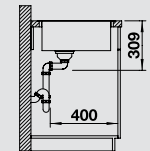

Medencemélység: 190 mm

* A csaptelepet jobboldalra beépítve a szálcsiszolás horizontális, míg balra vertikális lesz.

○ = átüthető csaphelyfuratok