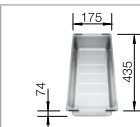

Többfunkciós maradékgyűjtő

227 689

Szemetes

BLANCO SOLON-IF

512 471

Alaptartozék

Lefolyógarnitúra helytakarékos csővel,
3 1/2"-os InFino® szűrőkosaras lefolyó