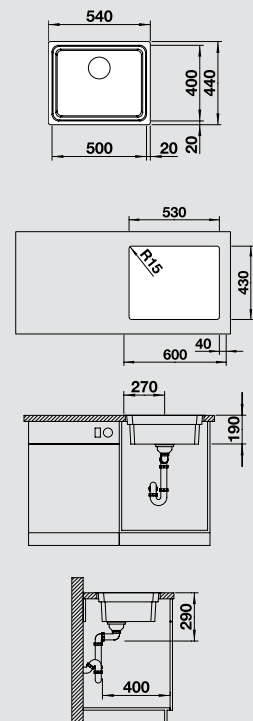

Medencemélység: 190 mm

Alaptartozékok

Választható tartozékok

Szemetes

230 700

227 697

231 396

518 724

Alaptartozék

Két rozsdamentes acél ETAGON sín, lefolyógarnitúra helytakarékos csővel, 3 1/2"-os InFino® szűrőkosárral, húzógombos távműködtetővel

Két rozsdamentes acél ETAGON sín, lefolyógarnitúra helytakarékos csővel, 3 1/2"-os InFino® szűrőkosárral