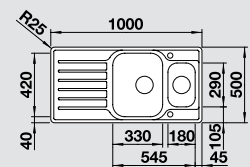

Medencemélység: 160/130 mm