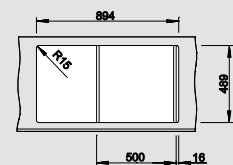

**selyemfényű rozsdamentes acél**  
lefolyó-távműködtetővel, tartozékkal

Munkalapszintű beépítés lehetséges

522 103

**króm**  
520 336

**50** cm-es  
szekrényméret

Medencemélység: 175/60 mm

Rozsdamentes mosogatók