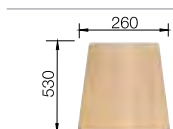

Választható tartozékok

Bükk vágódeszka, külső
vezetésű

218 313