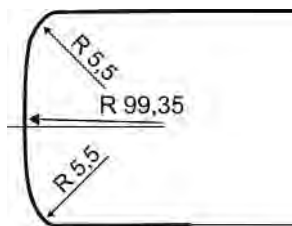

## Profilok fajtái

---

„L” profil 28 mm: R 5,5 mm

„U” profil 38 mm: R 3,3 mm