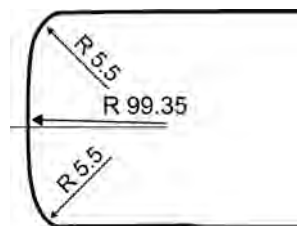

## Profilok fajtái

---

„L” profil 28 mm: R 5,5 mm

„U” profil 38 mm: R 3,3 mm