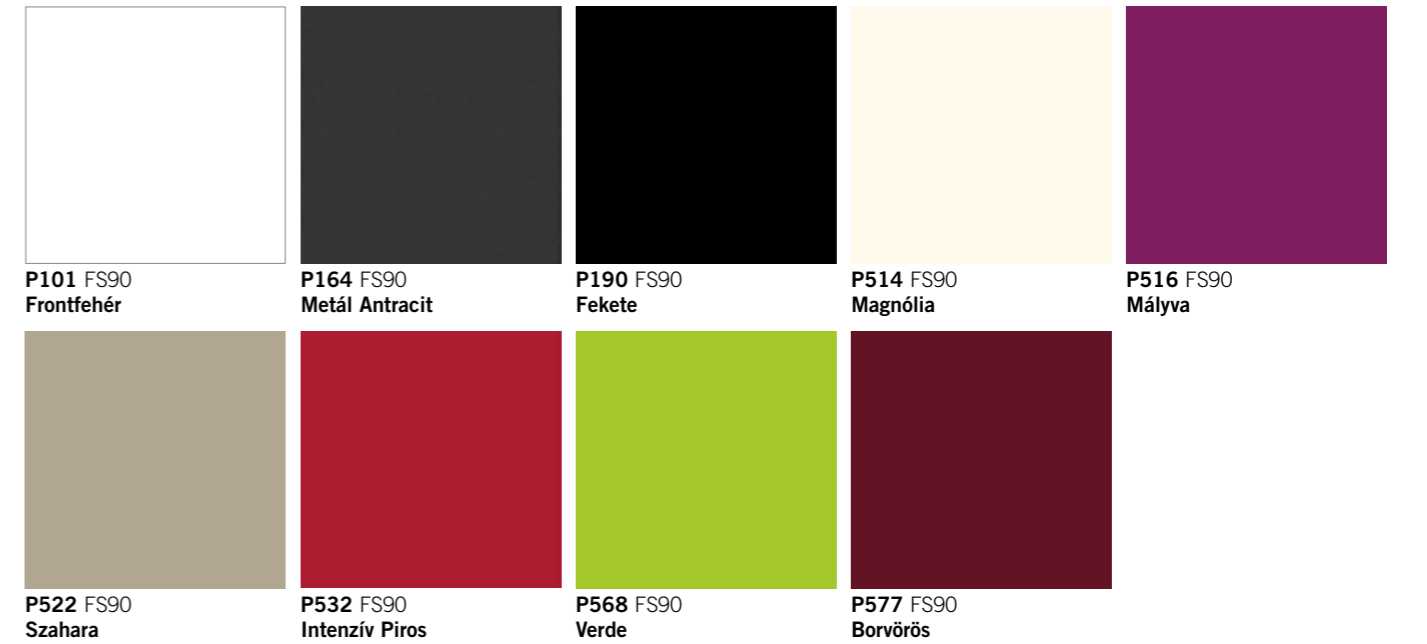

ACRYLIC GLOSS