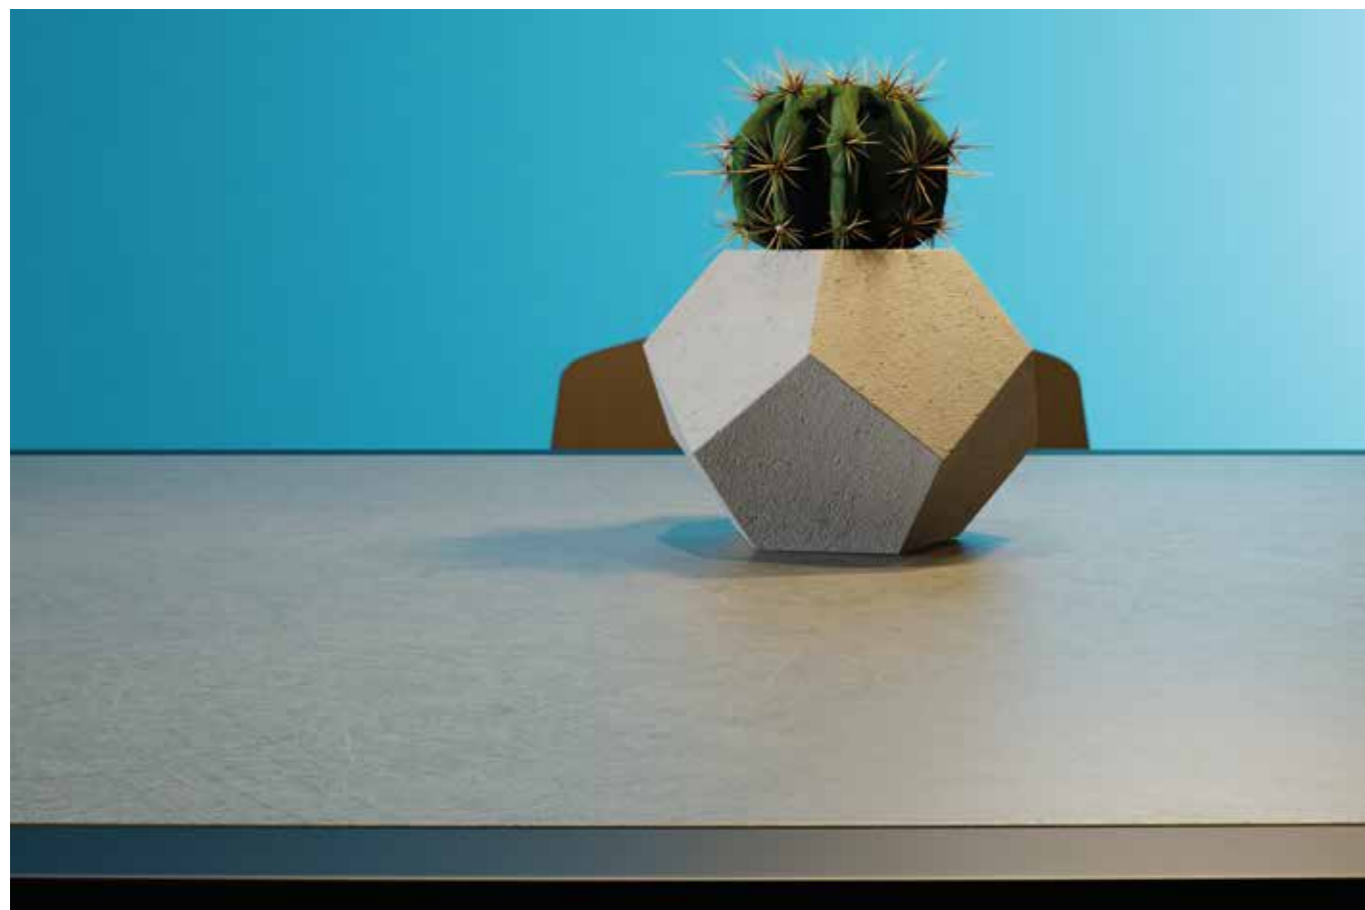

884 FS42 Beton

588 FS22 Canyon Tölgy

M216 FS70 Bordó

M208 FS70 Marmara Kék

271 FS08 Antracit

EGY ÉLHETŐ IRODA

Egy élhető iroda... A modern világban folytatott életünk és a mai kommunikáció teszik lehetővé számunkra az otthonról végzett munkát, anélkül, hogy megkérdőjelezhetőek lennének eredményeink. Manapság minden modern otthonban szinte kötelező egy funkcionális munkatér kialakítása. Ugyanúgy élvezhetünk irodánkban egy pihentető, kellemes légkört, mint otthon. Semmi sem jobb annál, minthogy ötleteink egy nyugodt környezetben szülessenek. Az iroda közvetlenül beolvadhat otthonunkba, azáltal, hogy egyszerű anyagokat használunk ezen terekben.