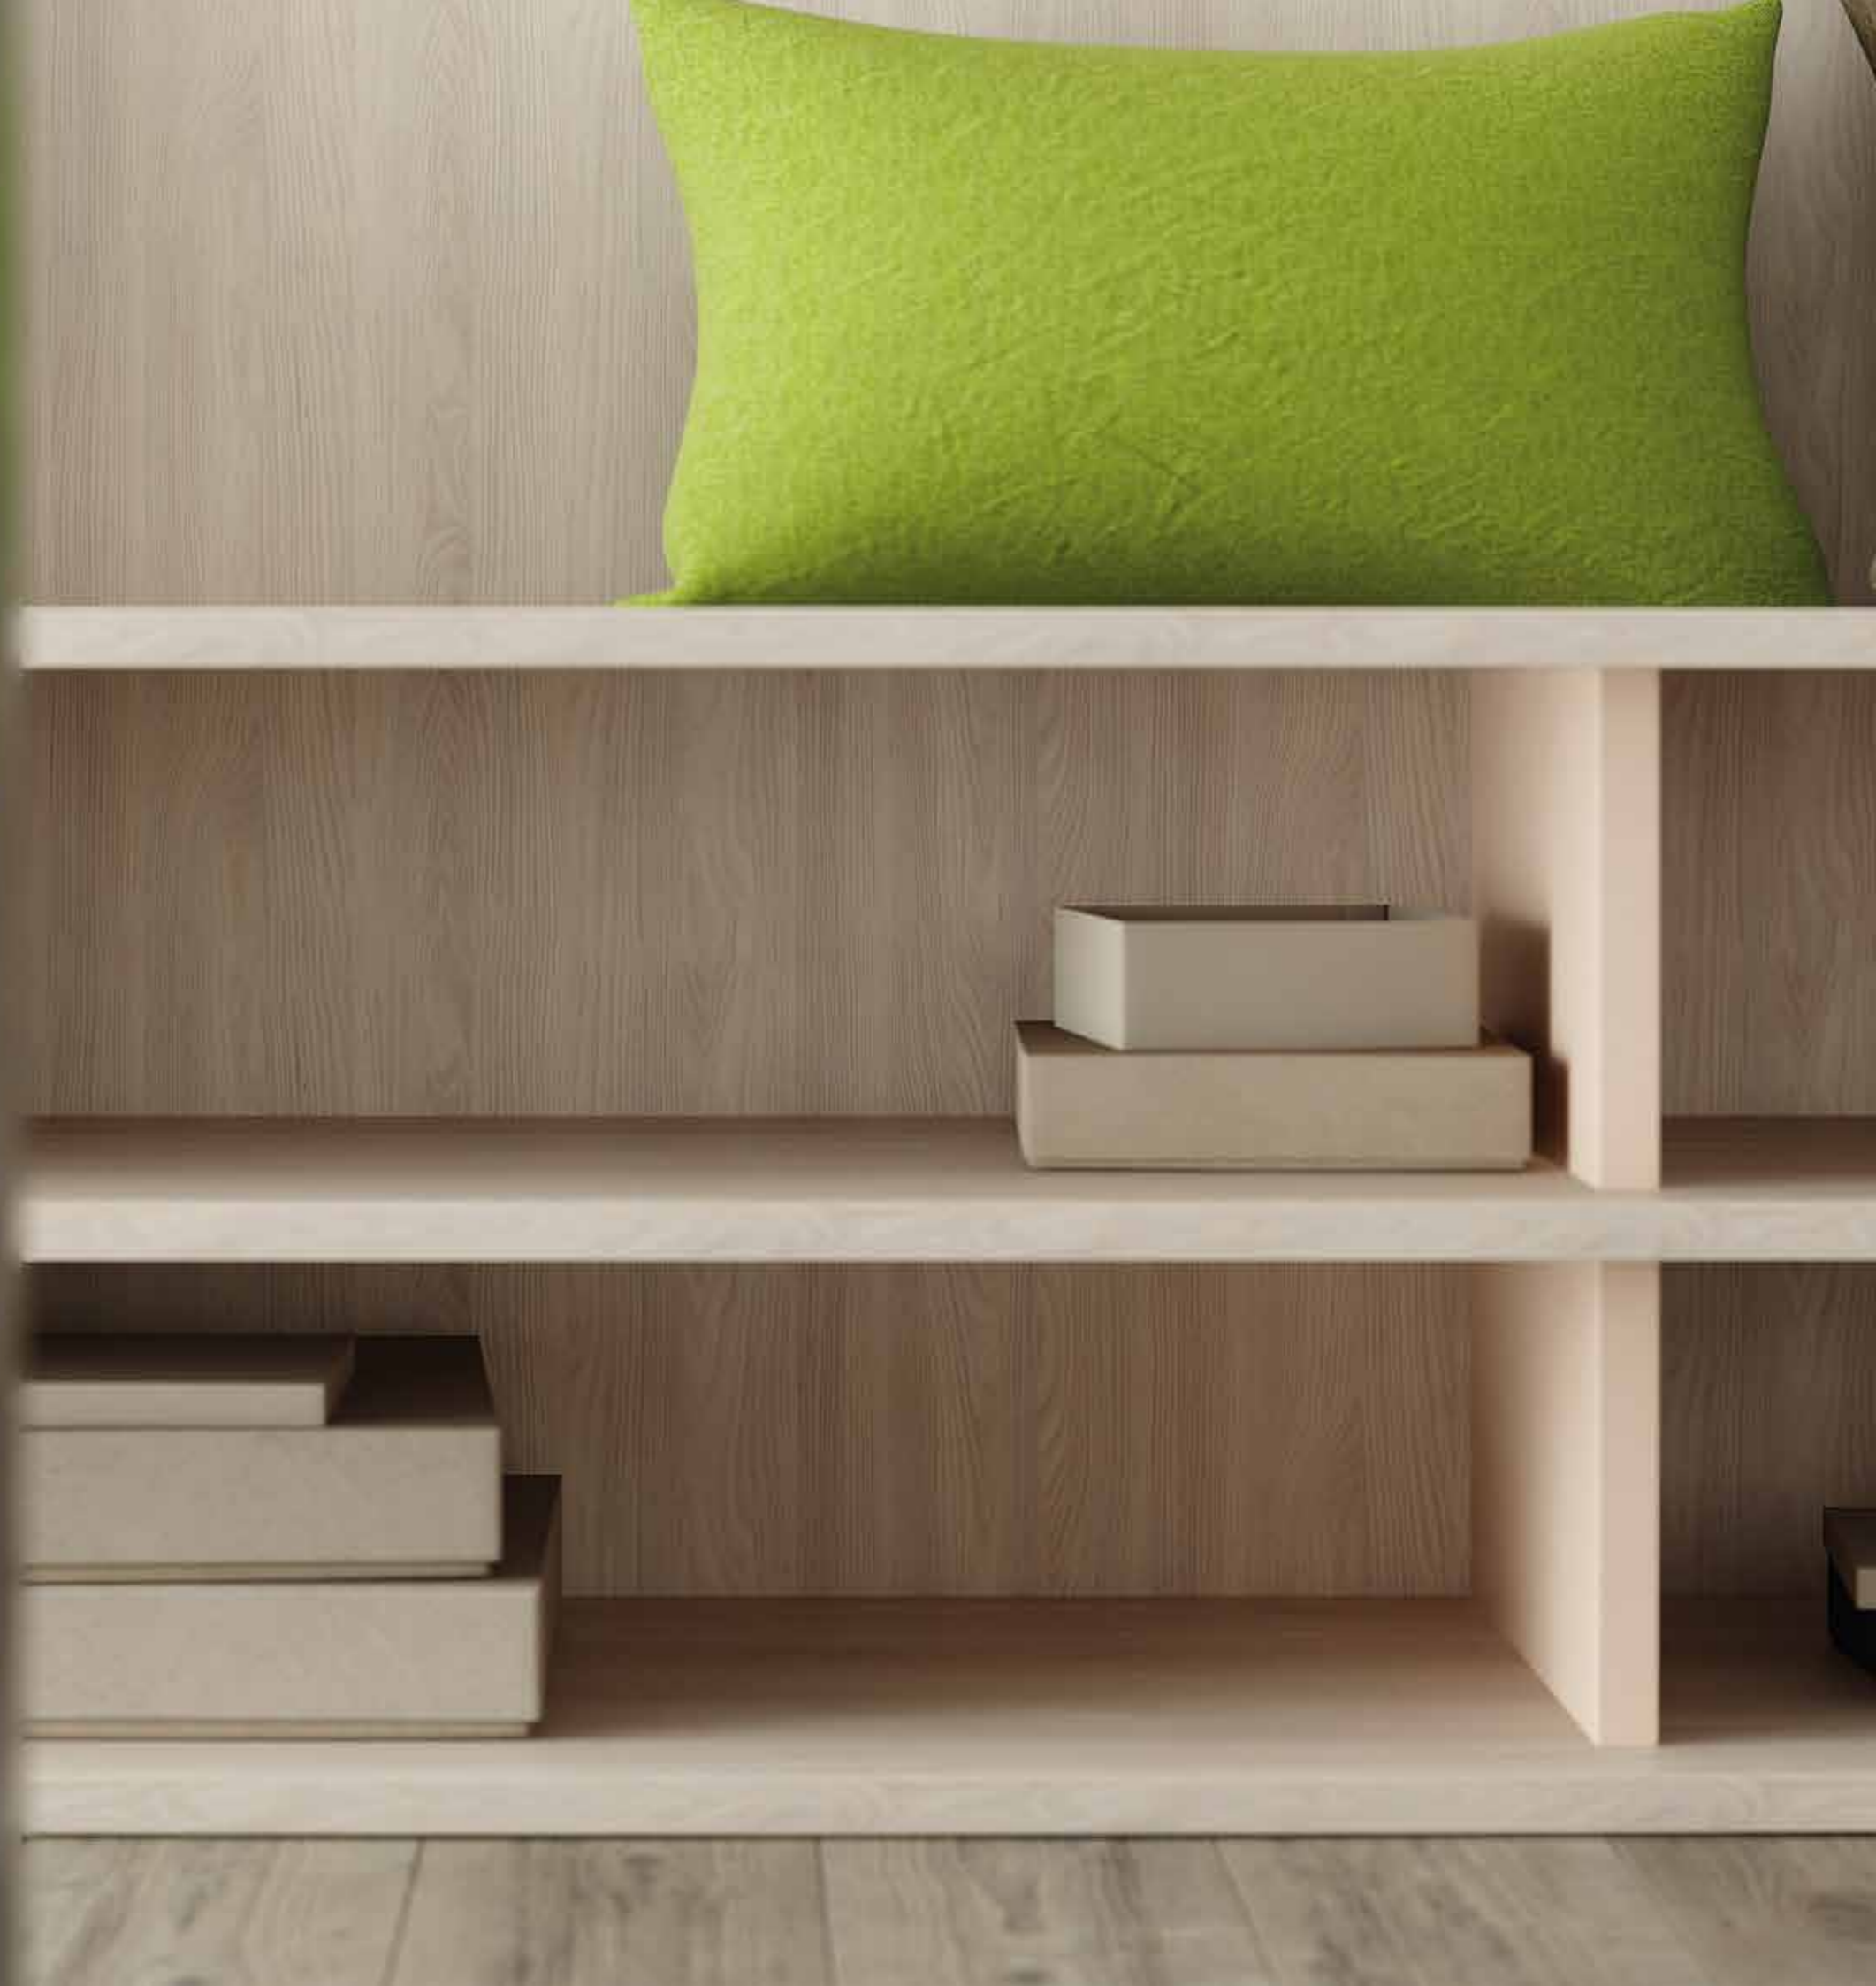

FUNKCIONÁLIS ÉTKEZŐ

Mindig kihívást jelentett, hogy egy kis helyiséget úgy alakítsunk kényelmes helyiséggé, hogy az ne veszítse el funkcionalitását. Erre kiváló példa a praktikus, de egyben mutatós étkező lehetősége. Tökéletesen tudunk egybe olvasztani több funkciót is azáltal, hogy minden színt vagy felületet más-más használatnak szánunk. A kődekor frontelemként még jobban kiemeli a konyhaszigetet, mely megosztja a kis teret.