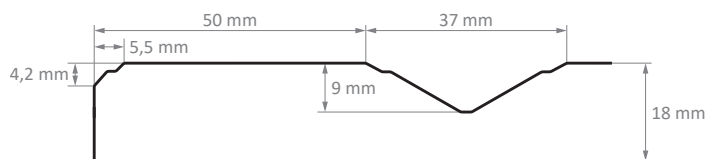

Uni színek szuper matt felülettel!

Ajtófront: K113/D

Gyártási határidő: 10 munkanap

Üvegezhető ajtó

Matt jégfehér

Matt kagyló

Matt kashmír

Matt világos szürke