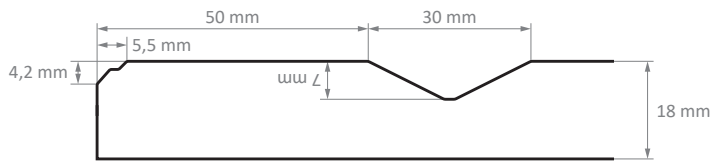

Ajtófront: K111/D

Gyártási határidő: 10 munkanap

Üvegezhető ajtó