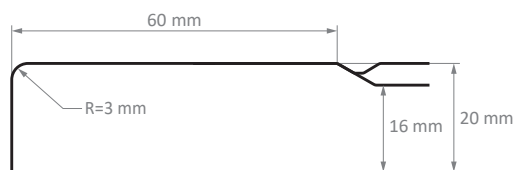

Ajtófront: K162K/R3

Gyártási határidő: 10 munkanap

Üvegezhető ajtó

Matt jégfehér

Matt kagyló

Matt kasmír

Matt világos szürke

Matt északi jeges szürke