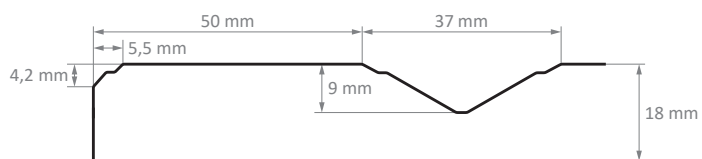

Matt északi jeges szürke

Matt cappucino

Matt denim

Matt fjord

Matt grafit

Uni színek super matt felülettel!

Ajtófront: K114/D

Gyártási határidő: 10 munkanap