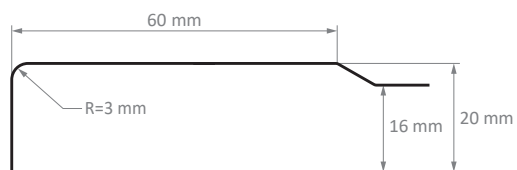

Erezett krém

Homok sanremo

Rusztikus sanremo

Umbra meszes kőris

Ajtófront: K161K/R3

Gyártási határidő: 10 munkanap

Üvegezhető ajtó

Natúr hegyi tölgy