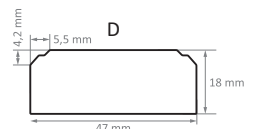

PILLÉRLÉCEK

R3

D

R3