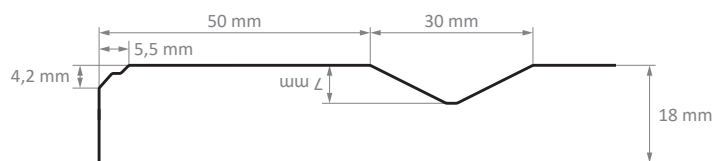

Gyártási határidő: 10 munkanap

Üvegezhető ajtó

Matt jégfehér

Matt kagyló

Matt kashmír

Matt világos szürke

Matt északi jeges szürke

Matt cappucino