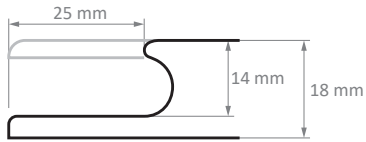

ÚJ

Erezett krém

Homok sanremo

Rusztikus sanremo

Umbra meszes kőris

Ajtófront: K34/R3

Gyártási határidő: 10 munkanap

Üvegajtók helyett javasoljuk az alukeretek használatát.