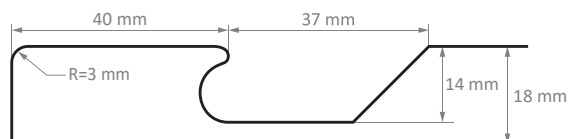

Uni színek szuper matt felülettel!

Ajtófront: K37/R3

Gyártási határidő: 10 munkanap

Üvegajtók helyett javasoljuk az alukeretek használatát.

Z-10 alukeret