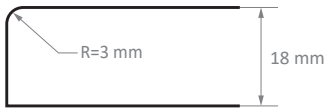

2017

Uni színek szuper matt felülettel!

Ajtófront: **K33/R3**

Gyártási határidő: 10 munkanap

Üvegezhető ajtó

Matt jégfehér

Matt kagyló

Matt kashmír