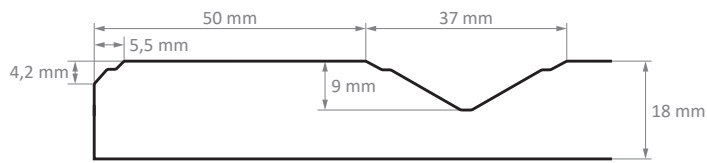

Gyártási határidő: 10 munkanap

Üvegezhető ajtó

Natúr hegyi tölgy

ÚJ

Sivatagi tölgy

ÚJ

Barna hegyi tölgy

ÚJ