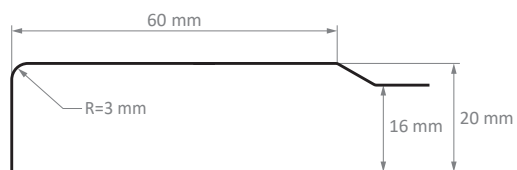

Matt fjord

Matt grafit

Uni színek szuper matt felülettel!

Ajtófront: K161K/R3

Gyártási határidő: 10 munkanap

Üvegezhető ajtó

Matt jégfehér

Matt kagyló