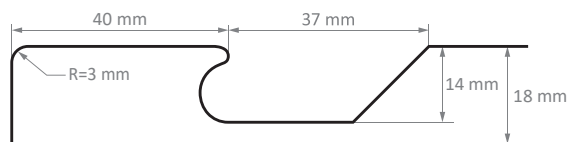

Rusztikus sanremo

Umbra meszes kőris

Ajtófront: K37/R3

Gyártási határidő: 10 munkanap

Üvegajtók helyett javasoljuk az alukeretek használatát.

Z-10 alukeret

Natúr hegyi tölgy

Sivatagi tölgy