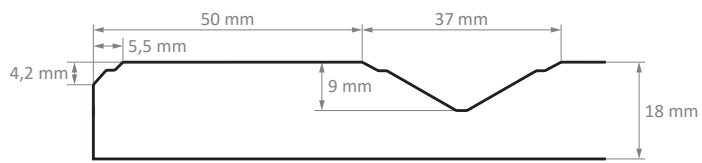

Ajtófront: K114/D

Gyártási határidő: 10 munkanap

Üvegezhető ajtó

Natúr hegyi tölgy ÚJ

Sivatagi tölgy ÚJ

Barna hegyi tölgy ÚJ

Vulkán tölgy ÚJ

Columbiai mogoró ÚJ