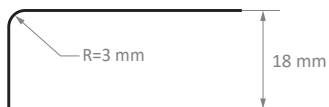

Ajtófront: K33/R3

Gyártási határidő: 10 munkanap

Üvegezhető ajtó

Natúr hegyi tölgy

Sivatagi tölgy

Barna hegyi tölgy

Vulkán tölgy

Columbiai mogoró