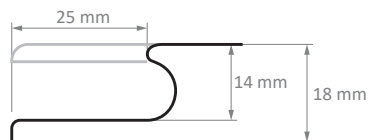

Matt denim

Matt fjord

Matt grafit

Uni színek szuper matt felülettel!

Ajtófront: K34/R3

Gyártási határidő: 10 munkanap

Üvegajtók helyett javasoljuk az alukeretek használatát.

Z-1 alukeret